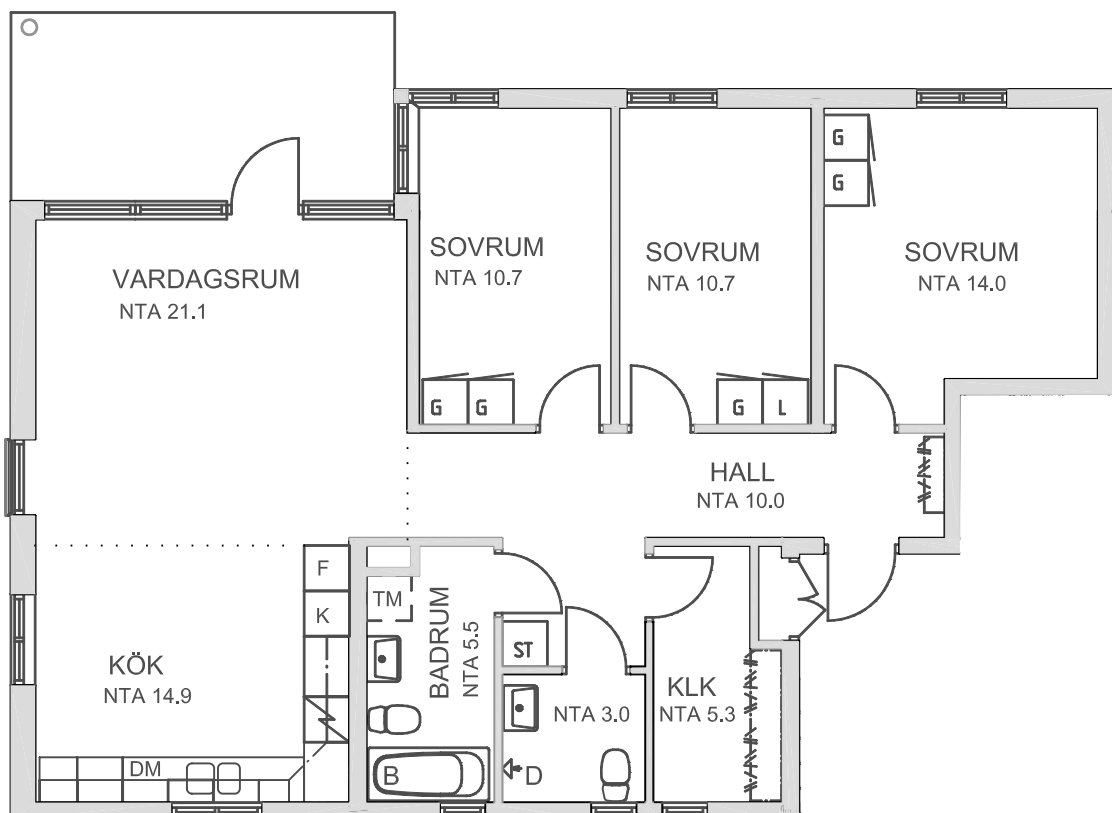

JOHANNESHÖJDEN

TYP 1a 4 RoK

BRA 102 kvm

lamellhus
plan 2-5

förråd
tvättstuga
möjlighet till garage/p-plats

skala 1:100

L	linneskåp		spis
ST	städskåp	F	frys
KLK	klädkammare	TM	plats för tvättmaskin
G	garderob	B	bad
K	kyl	DM	plats för diskmaskin
D	dusch		