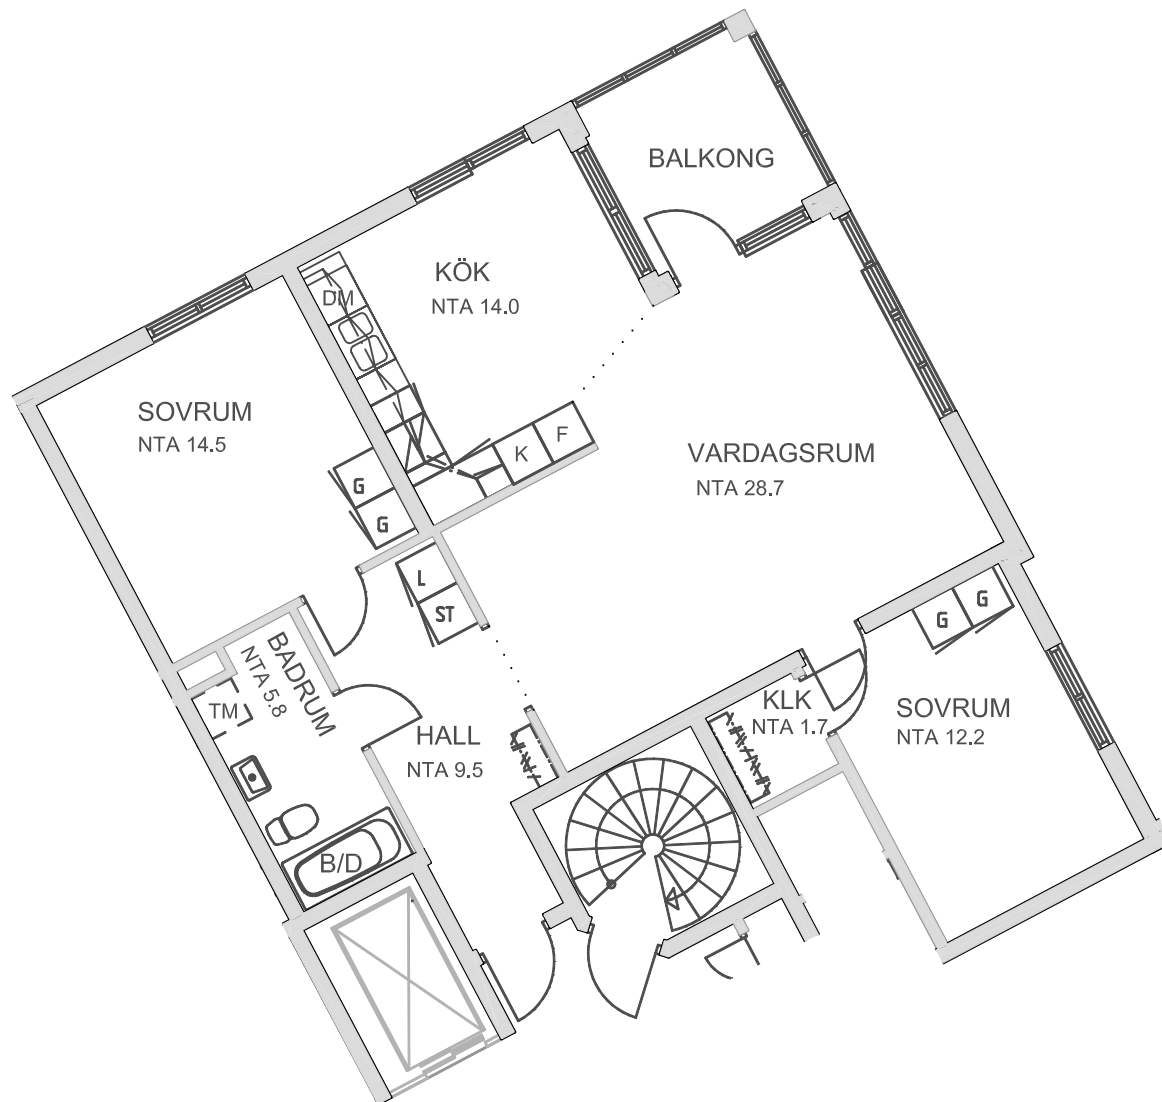

JOHANNESHÖJDEN

TYP 7 3 RoK

BRA 90 kvm

punkthus
plan 3-13

förråd
tvättstuga
möjlighet till garage/p-plats

skala 1:100

- | | | | |
|-----|-------------|----|-----------------------|
| L | linneskåp | | spis |
| ST | städskåp | F | frys |
| KLK | klädkammare | DM | plats för diskmaskin |
| G | garderob | TM | plats för tvättmaskin |
| K | kyl | B | bad |
| D | dusch | | |