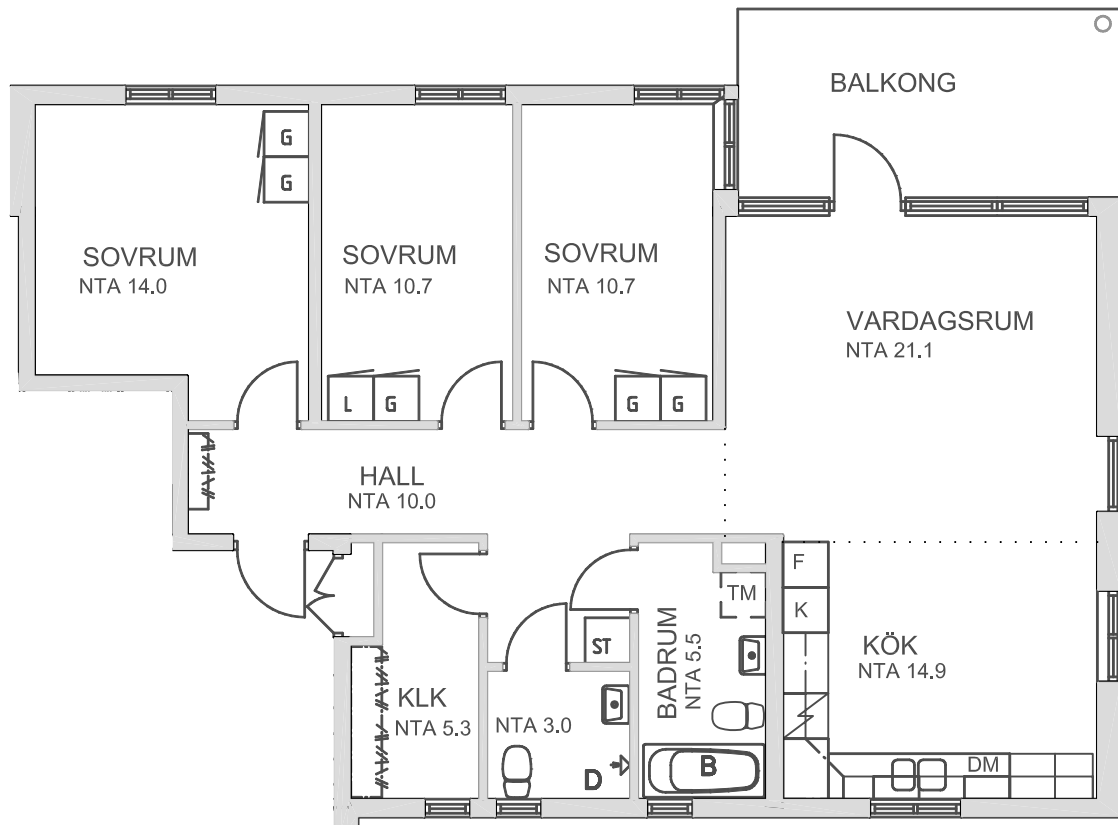

# JOHANNESHÖJDEN

TYP 1 4 RoK

BRA 102 kvm

lamellhus  
plan 2-5

förråd  
tvättstuga  
möjlighet till garage/p-plats

skala 1:100

L	linneskåp		spis
ST	städskåp	F	frys
KLK	klädskåp	TM	plats för tvättmaskin
G	garderob	B	bad
K	kyl	DM	plats för diskmaskin
D	dusch		